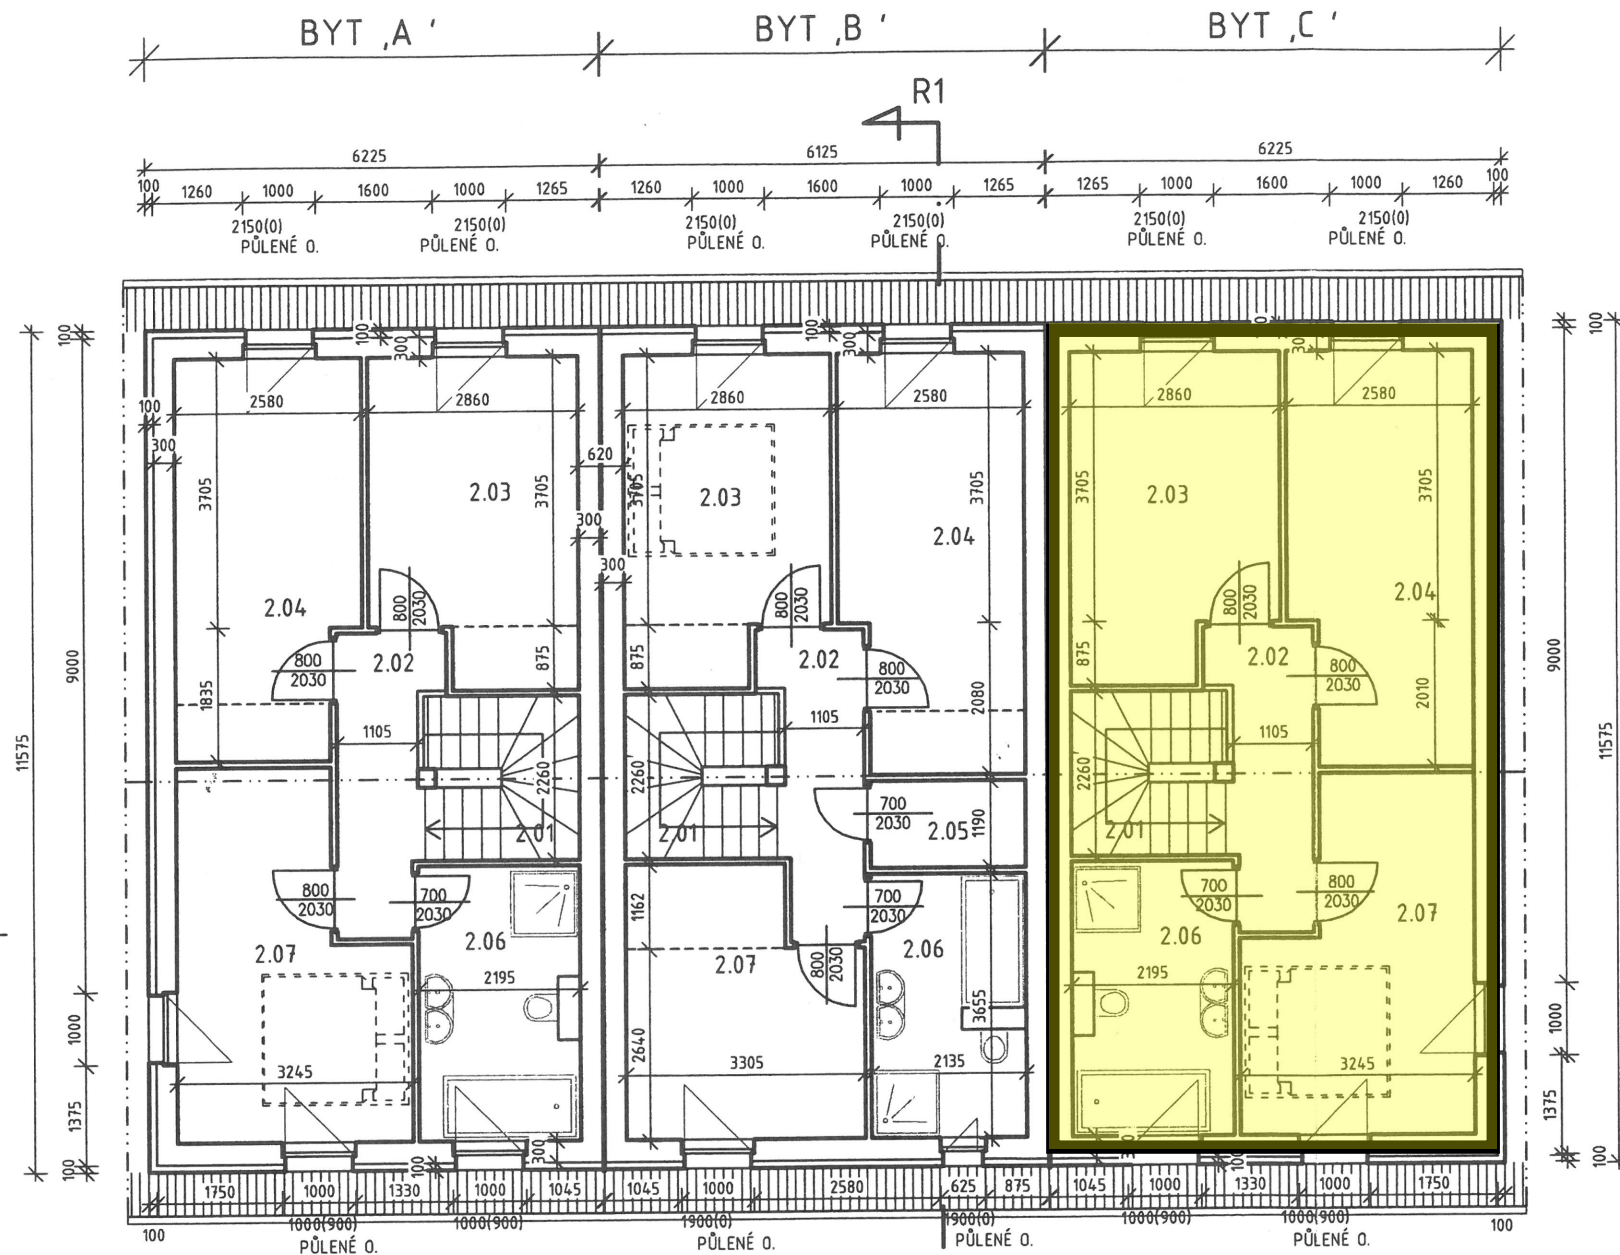

JEDEN BYT :

LEGENDA MÍSTNOSTÍ:

| Č.M. | NÁZEV MÍSTNOSTI | PLOCHA m ² | POVRCH PODLAHY | OZNL. SKLADBY | POVRCH STĚN | POZNÁMKA |
|----------------|--------------------|--------------------------|----------------|------------------|--------------------------|---|
| 1.01 | ZÁDVEŘÍ | 6,9 | Keram. dlažba | P1 | Vápenosádrový štuk+malba | Keram. sokl. pásek |
| 1.02 | TECH. MÍSTNOST | 1,8 | Keram. dlažba | P1 | Vápenosádrový štuk+malba | Keram. sokl. pásek |
| 1.03 | WC | 2,8 | Keram. dlažba | P1 | Vápenosádrový štuk+malba | Keram. sokl. pásek Obklad u umyvadla |
| 1.04 | PRACOVNA | 8,4 | Lamino | P2 | Vápenosádrový štuk+malba | Soldové řísta |
| 1.05 | KOMORA | 1,9 | Potěr + nátěr | P4 | Vápenosádrový štuk+malba | Keram. sokl. pásek |
| 1.06 | OBÝVACÍ POKOJ S KK | 32,6 | Lamino | P2 | Vápenosádrový štuk+malba | Soldové řísta |
| | SCHODIŠTĚ | 5,6 | Keram. dlažba | P3 | Vápenosádrový štuk+malba | Keram. sokl. pásek |
| PLOCHA PODLAŽÍ | | 54,4 m ² | | | | |

PLOCHA PODLAŽÍ

57,7 m²